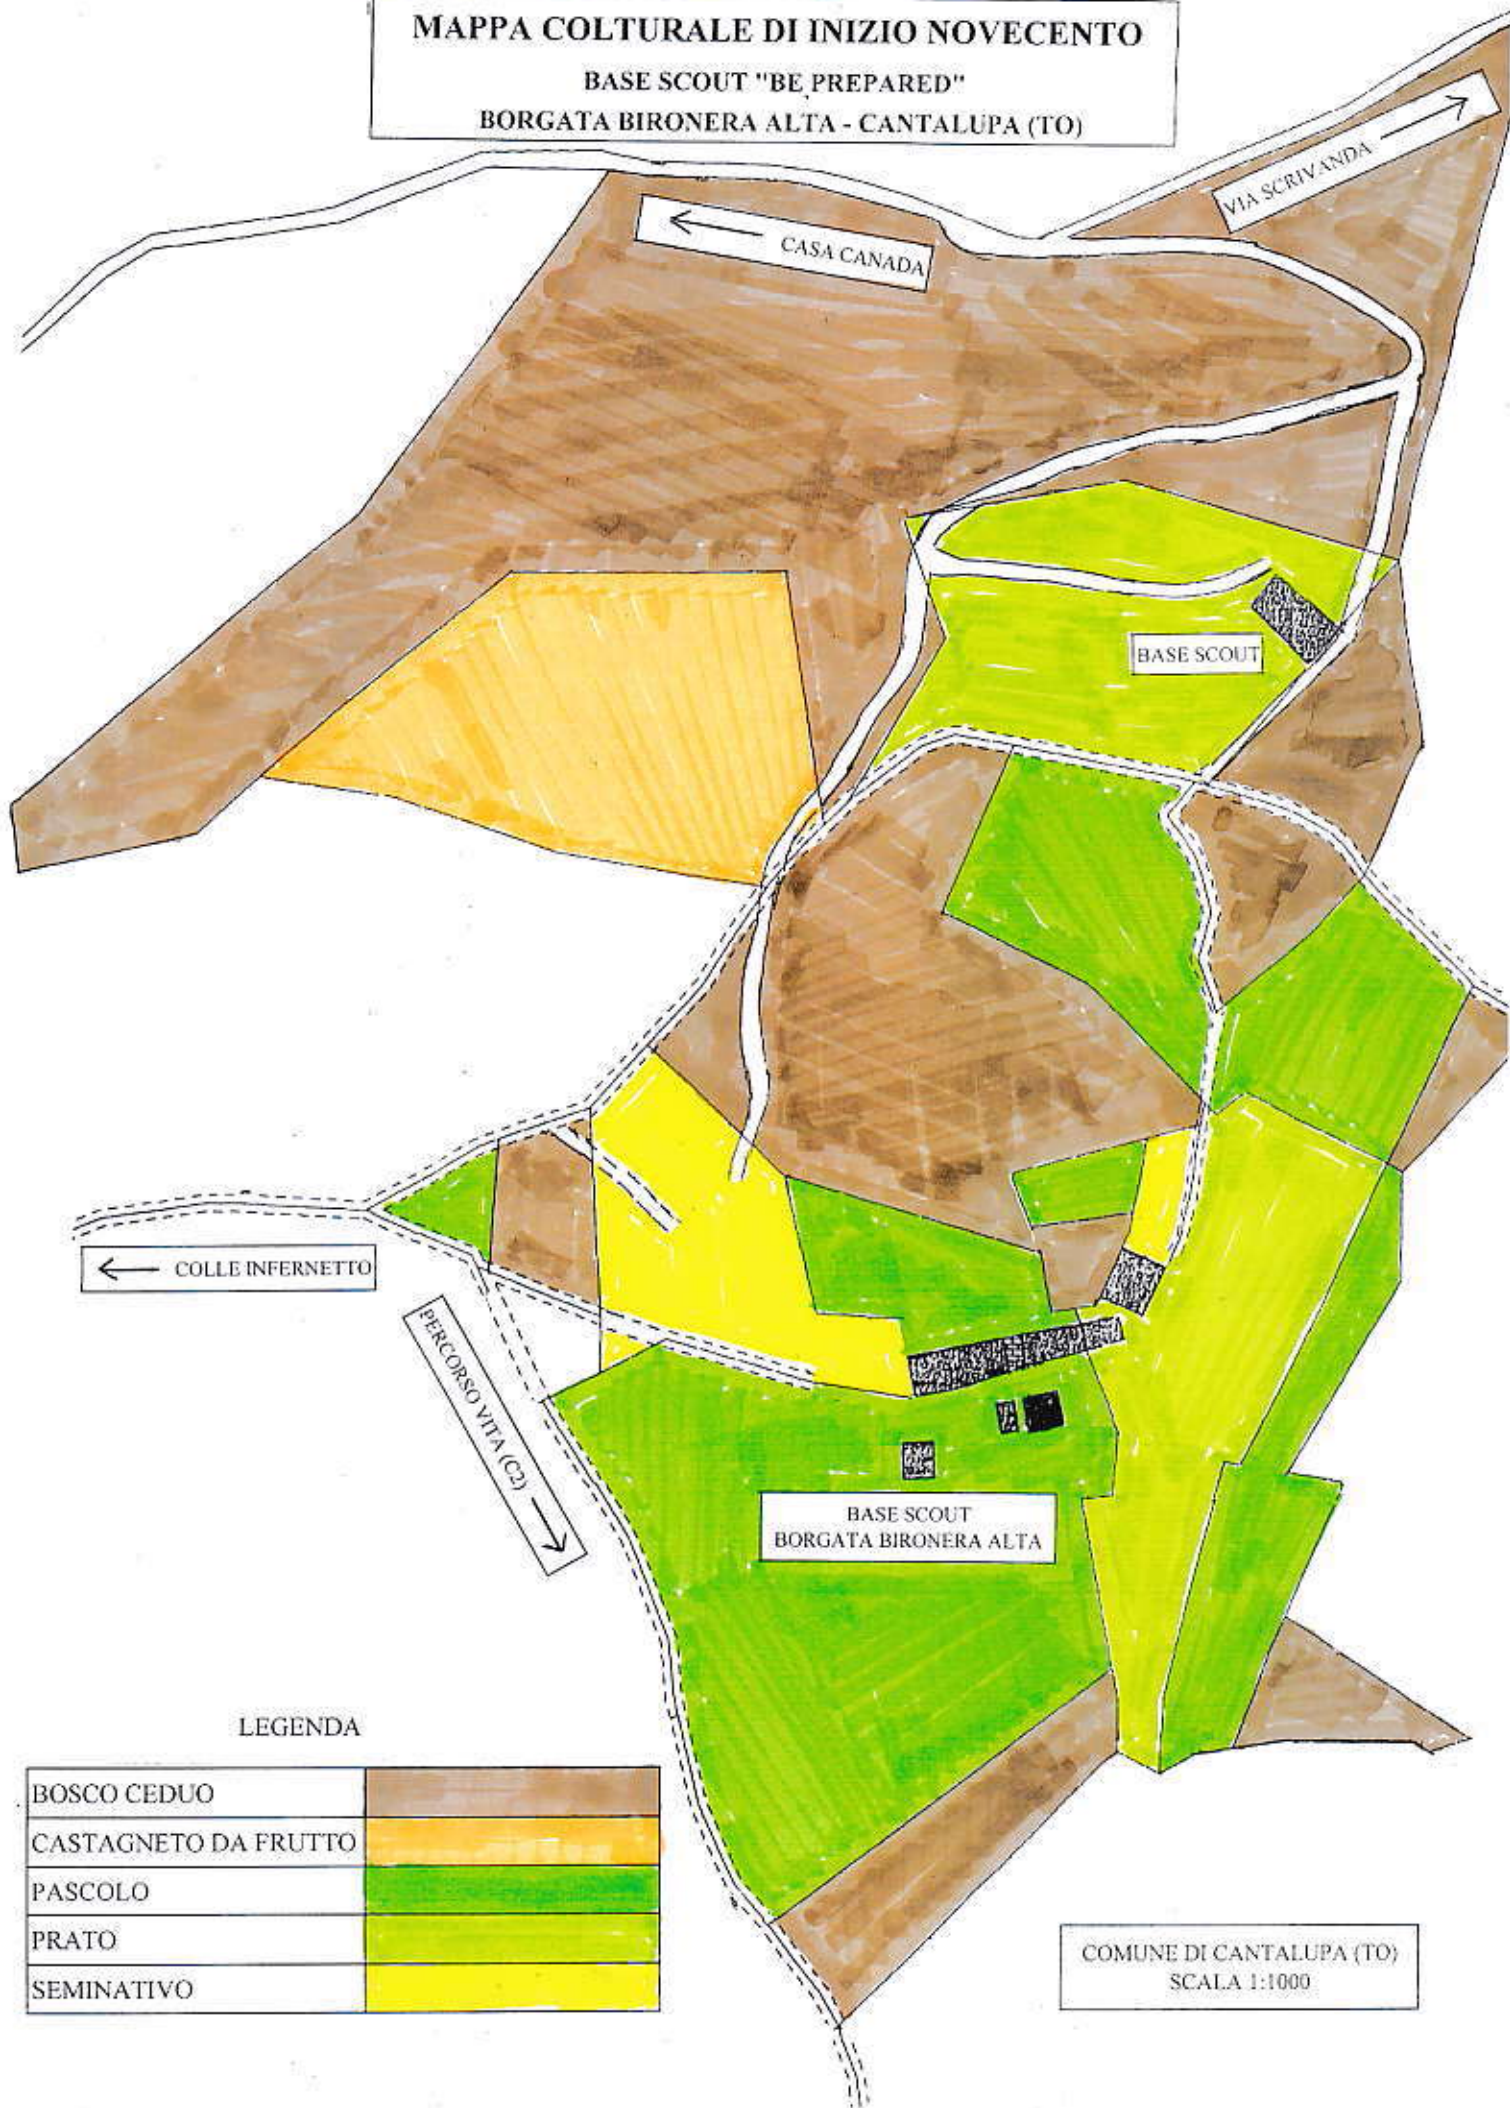

# MAPPA CULTURALE DI INIZIO NOVECENTO

BASE SCOUT "BE PREPARED"

BORGATA BIRONERA ALTA - CANTALUPA (TO)

## LEGENDA

BOSCO CEDUO	Brown
CASTAGNETO DA FRUTTO	Orange
PASCOLO	Green
PRATO	Yellow-green
SEMINATIVO	Yellow